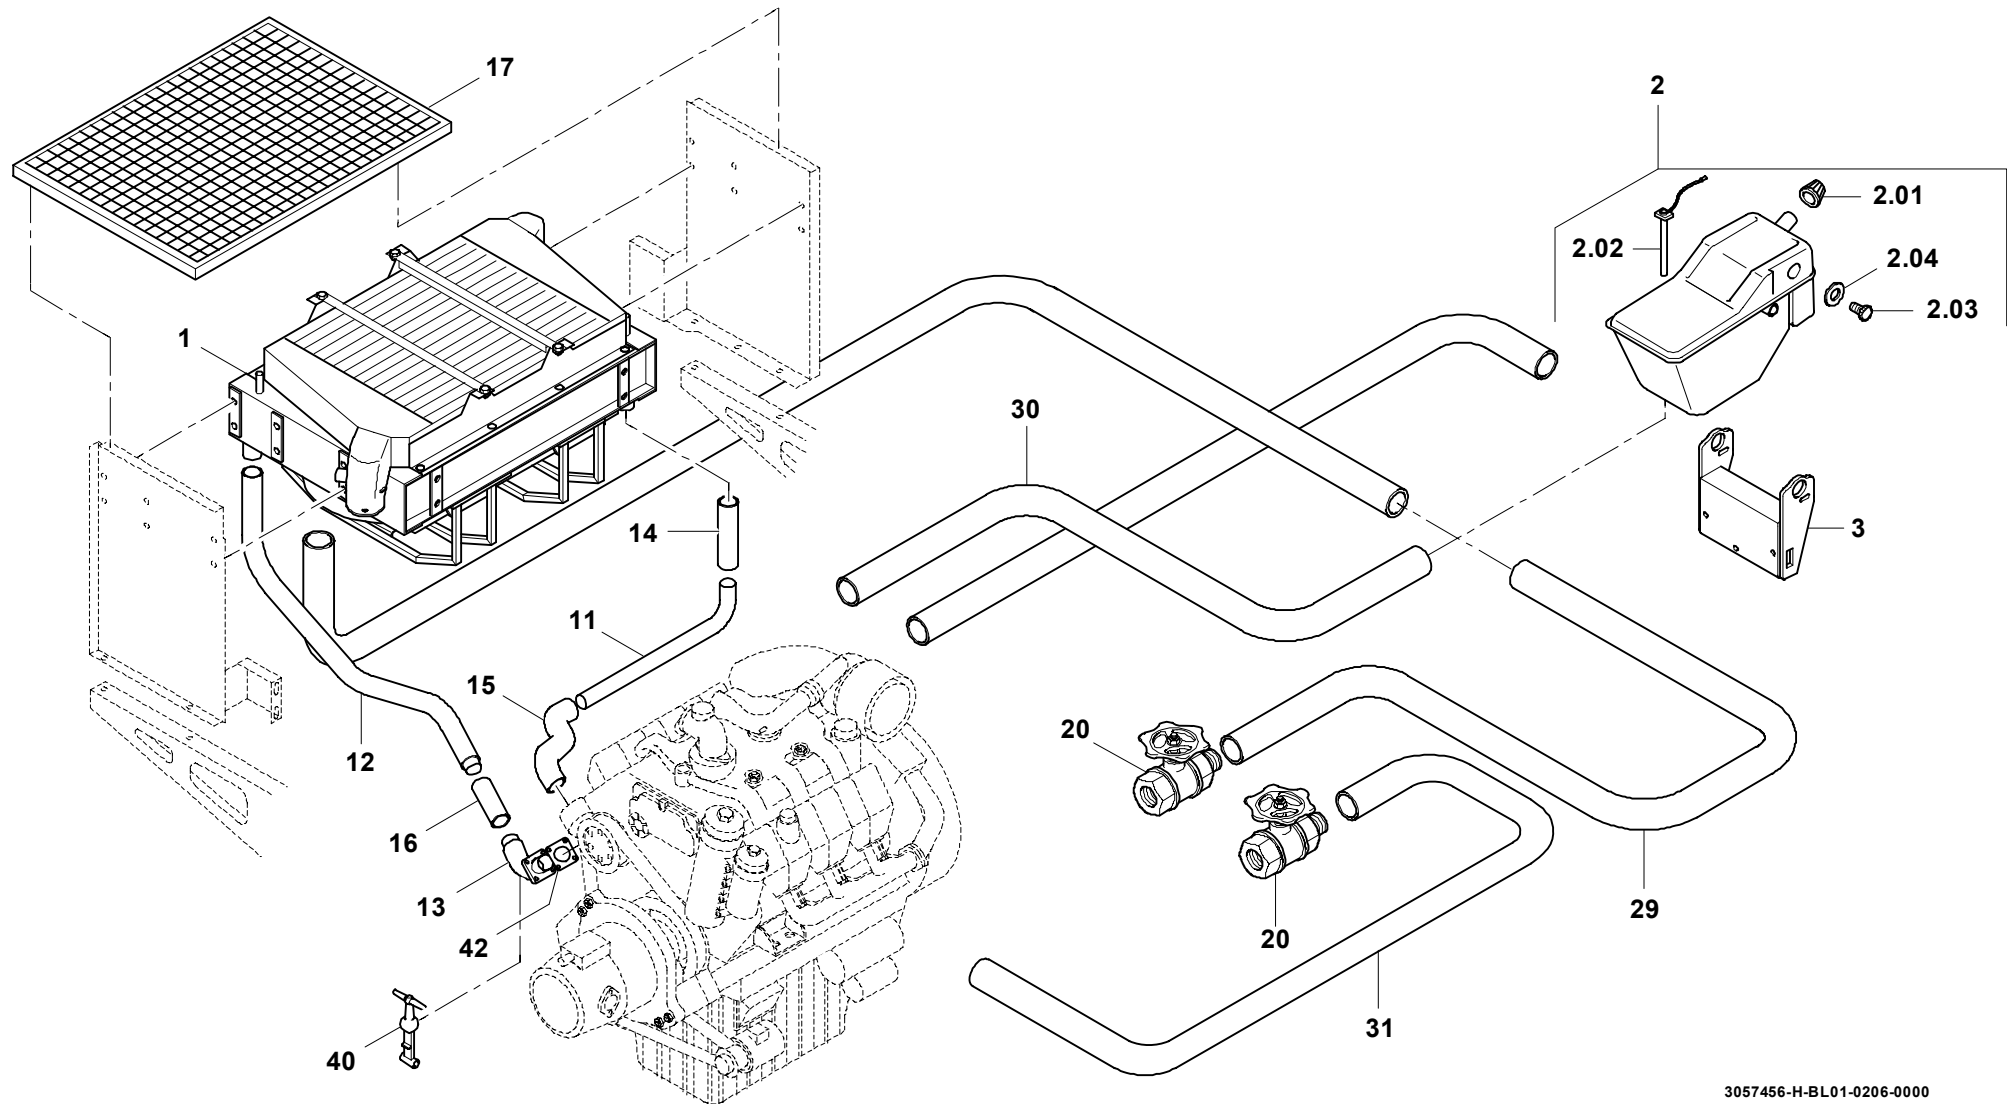

GROVE

EINBAU WASSERKUEHLER
MOUNTING WATER RADIATOR

BILDTADEL
PICTORIAL DISPLAY

GMK 4080
BE 504
G 631

02.06

3057456-ETL H

1/1

3057456-H-BL01-0206-0000